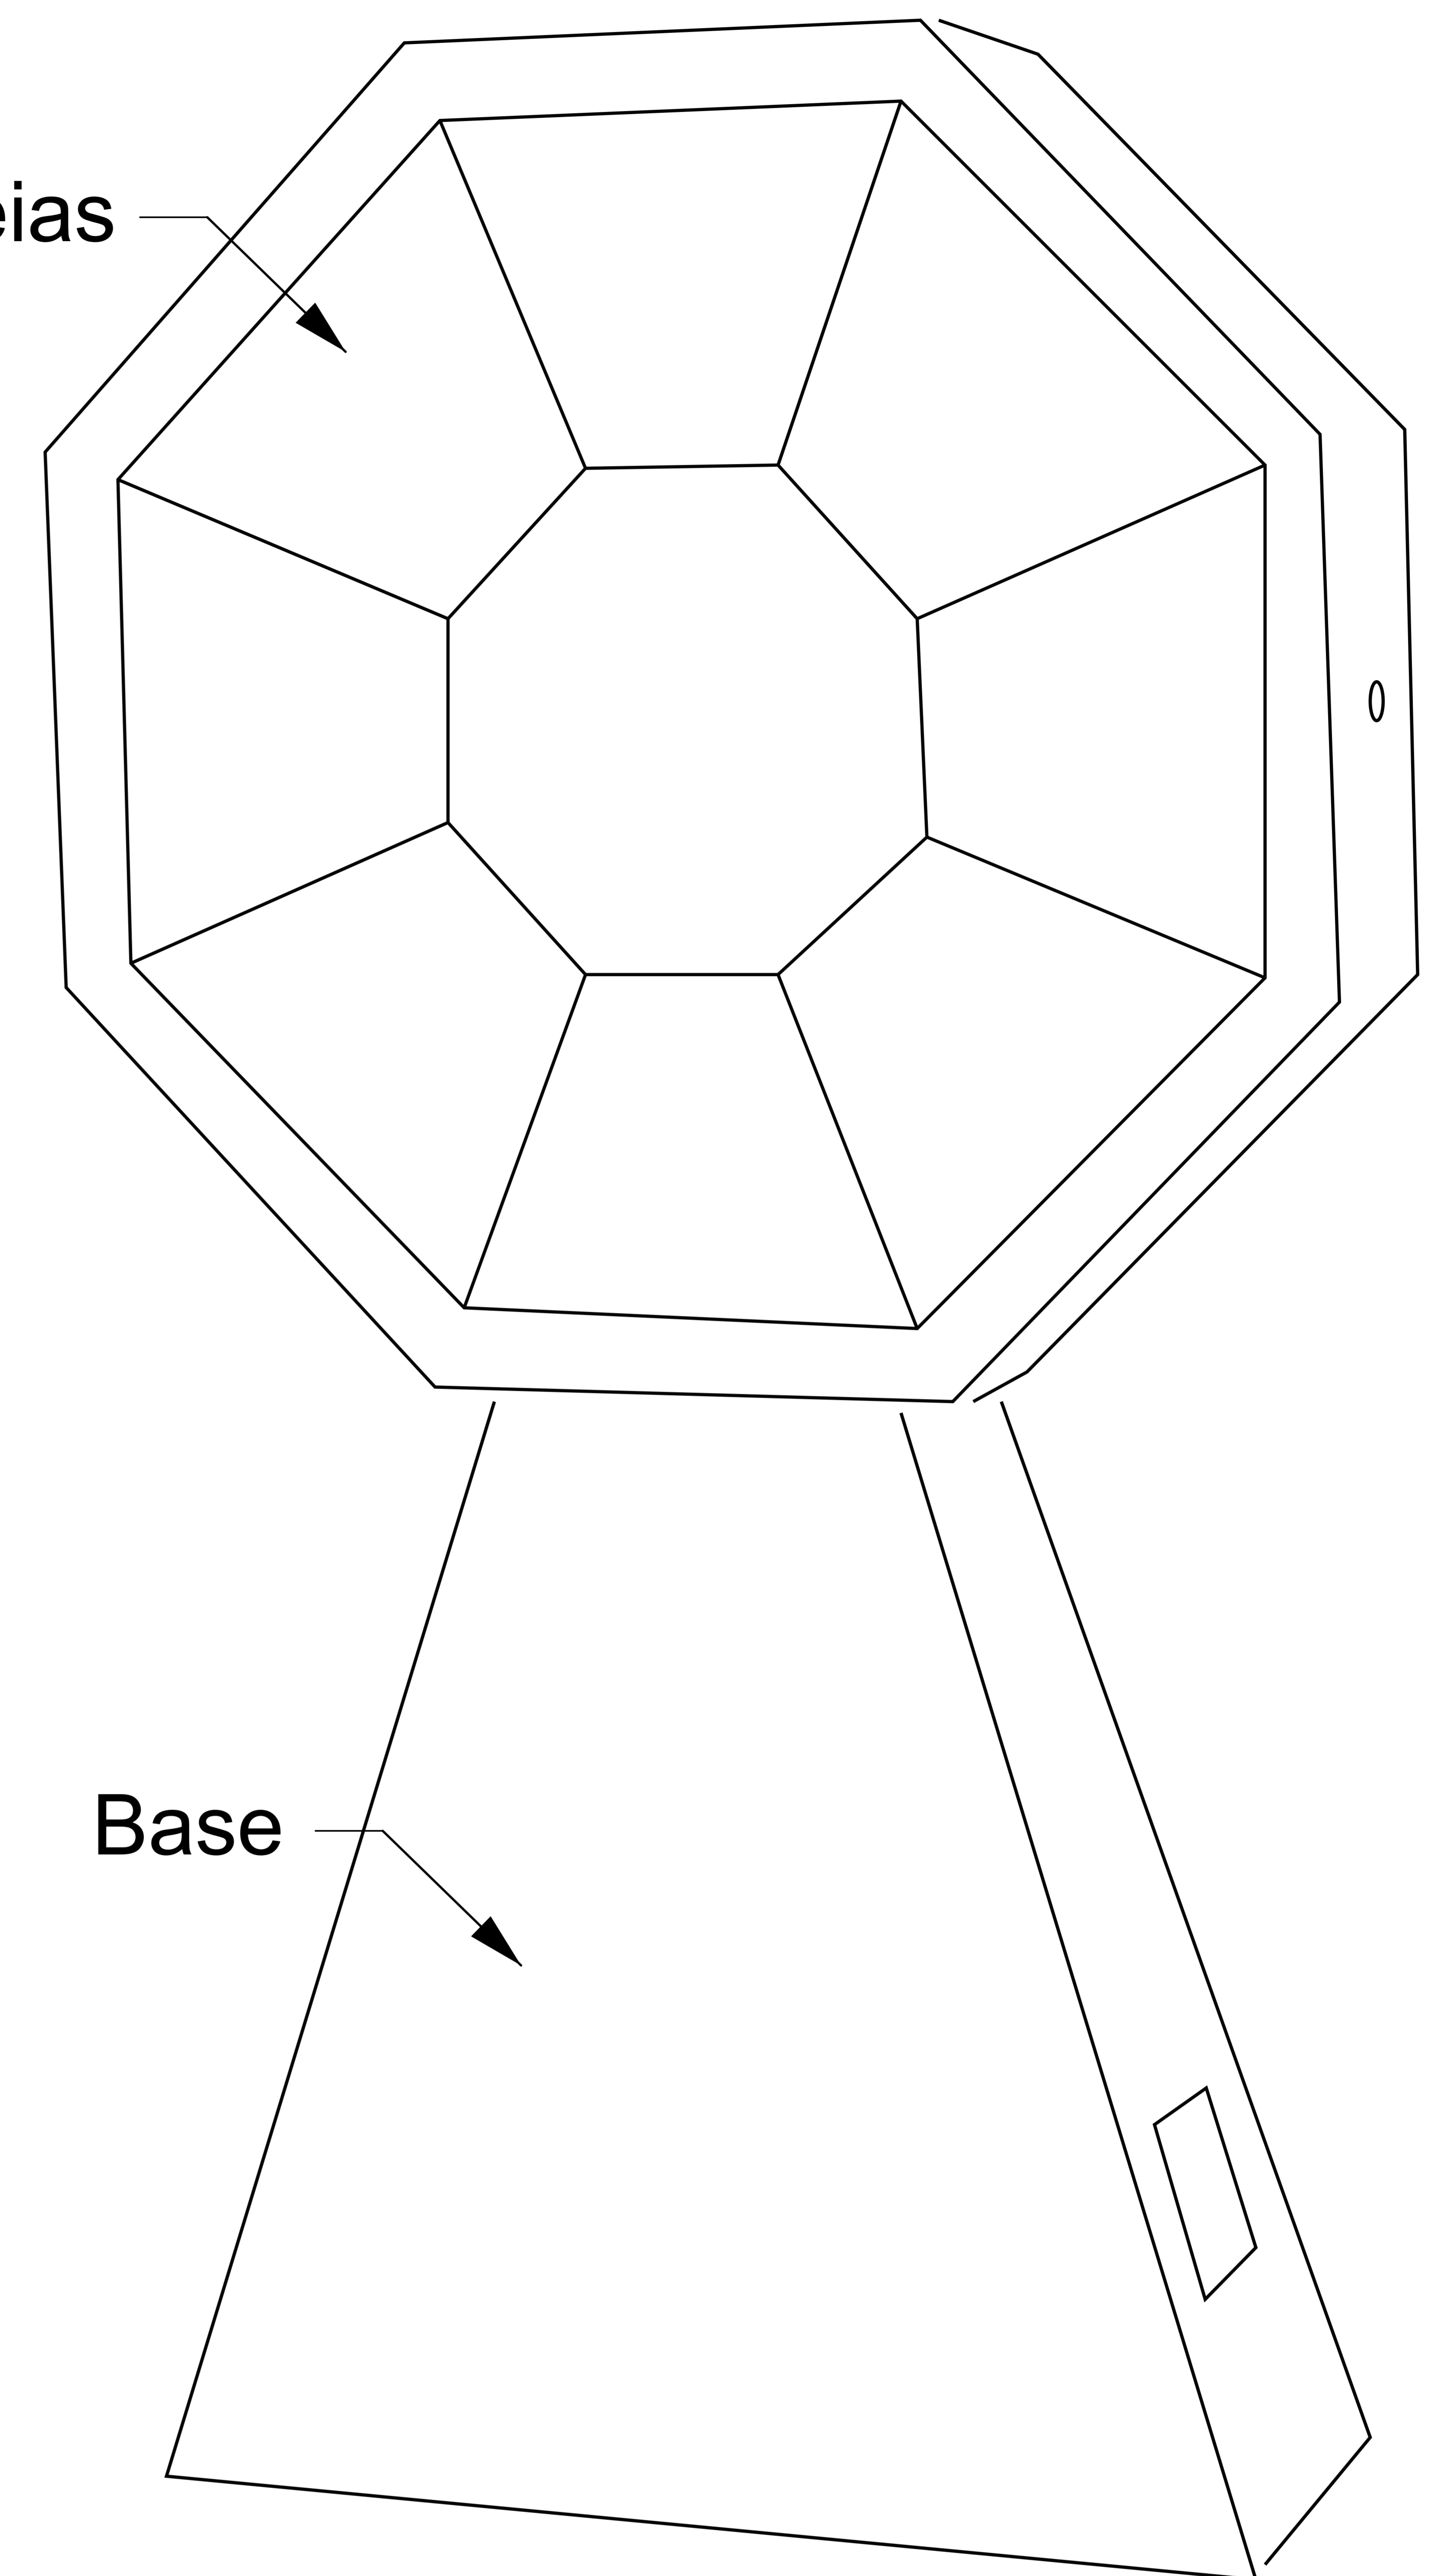

Colméias

Colméias

 web: www.droid.com.br mobile: m.droid.com.br	Titulo: Faca Premiatronic		Legenda: □ - área útil para arte.
	Cliente: Droid	Data: 14 02 2008	
	Responsável: Andreia	Unidade: cm	Rev.: 01